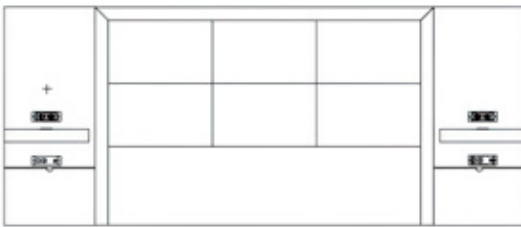

ACTIVITY CHAIR

GR-100
25"W x 24-1/2"D x H32"(min) - 34-1/2"(max)

C-TABLE

GR-107
20"W x 16"D x 27"H- 34-1/2"(max)

HEADBOARD - DOUBLE

GR-303+306.A 140"W x 17"D x 50"H
ADA Double
GR-303+306.B 148"W x 17"D x 50"H
Double
GR-303+306.C 133"W x 17"D x 50"H

HEADBOARD - QUEEN

GR-302+306.A 152"W x 17"D x 50"H
ADA Double
GR-302+306.B 160"W x 17"D x 50"H
Double
GR-302+306.C 145"W x 17"D x 50"H

ENTRY TABLE (K/D)

GR-322
59-1/2"W x 29-1/2"D x 31"H

LUGGAGE BENCH

GR-324
34"W x 22"D x 28"H

HEADBOARD - KING

GR-301+304+305
120"W x 17"D x 50"H

HEADBOARD - KING ADA

GR-301+304ADA+305ADA
120"W x 17"D x 50"H

STREAMLINE TV UNIT (K/D)

GR-321
48"W x 24"D x 71"H

STREAMLINE DESK-TV UNIT (K/D)

GR-323
105"W x 23-1/2"D x 71"H

STREAMLINE DESK-TV UNIT (K/D)

GR-300
108"W x 23-3/4"D x 71"H

STREAMLINE DIVIDER UNIT (K/D)

GR-300
108"W x 23-3/4"D x 71"H

CANTILEVERED SHELF

GR-312
13"W x 9-1/2"D x 15"H

VANITY W/STONE (K/D)

GR-308 - 68"W x 24"D x 43-3/4"H
Vanity w/Stone (K/D)
GR-309 - 58"W x 24"D x 43-3/4"H