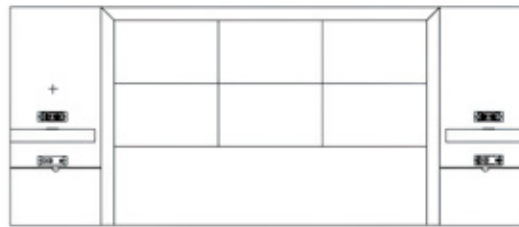

ACTIVITY CHAIR

GR-100
25"W x 24-1/2"D x H32"(min) - 34-1/2"(max)

C-TABLE

GR-107
20"W x 16"D x 27"H- 34-1/2"(max)

HEADBOARD - DOUBLE

GR-303+306.A 140"W x 17"D x 50"H
ADA Double
GR-303+306.B 148"W x 17"D x 50"H
Double
GR-303+306.C 133"W x 17"D x 50"H

HEADBOARD - QUEEN

GR-302+306.A 152"W x 17"D x 50"H
ADA Double
GR-302+306.B 160"W x 17"D x 50"H
Double
GR-302+306.C 145"W x 17"D x 50"H

ENTRY TABLE (K/D)

GR-322
59-1/2"W x 29-1/2"D x 31"H

LUGGAGE BENCH

GR-324
34"W x 22"D x 28"H

HEADBOARD - KING

GR-301+304+305
120"W x 17"D x 50"H

HEADBOARD - KING ADA

GR-301+304ADA+305ADA
120"W x 17"D x 50"H

STREAMLINE TV UNIT (K/D)

GR-321
48"W x 24"D x 71"H

STREAMLINE DESK-TV UNIT (K/D)

GR-323
105"W x 23-1/2"D x 71"H

STREAMLINE DESK-TV UNIT (K/D)

GR-300
108"W x 23-3/4"D x 71"H

STREAMLINE DIVIDER UNIT (K/D)

GR-300
108"W x 23-3/4"D x 71"H

CANTILEVERED SHELF

GR-312
13"W x 9-1/2"D x 15"H

VANITY W/STONE (K/D)

GR-308 - 68"W x 24"D x 43-3/4"H
Vanity w/Stone (K/D)
GR-309 - 58"W x 24"D x 43-3/4"H